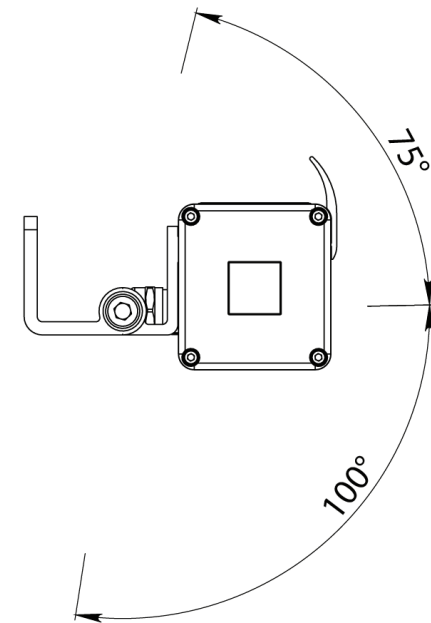

4200
ЛМ

75Вт

5200
ЛМ

ДОСТУПНЫЕ КСС

Опциональный
противослепящий экран

Регулировка угла наклона
светильника

Проходные светильники, герметичные разъемы мама/папа

Рассеиватель выполнен из закаленного стекла