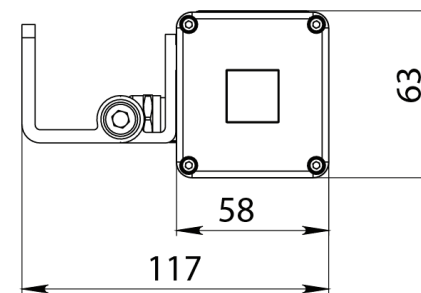

4200
ЛМ

75Вт

5200
ЛМ

ДОСТУПНЫЕ КСС

Опциональный
противослепящий экран

Регулировка угла наклона
светильника

Проходные светильники, герметичные разъемы мама/папа

Рассеиватель выполнен из закаленного стекла