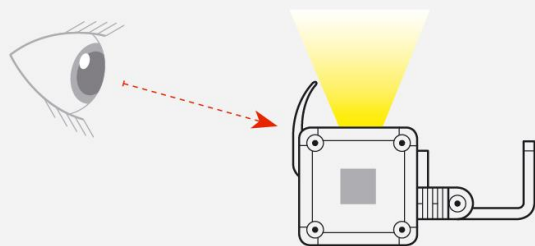

4200
ЛМ

75Вт

5200
ЛМ

ДОСТУПНЫЕ КСС

Опциональный
противослепящий экран

Регулировка угла наклона
светильника

Проходные светильники, герметичные разъемы мама/папа

Рассеиватель выполнен из закаленного стекла

Широкие возможности регулировки

Управление по каналу DMX

Комфортный свет, возмось установить шторку

Корпус светильника выполнен из алюминиевого сплава

Быстрое надежное подключение

Высокая степень защиты от воздействия окружающей среды