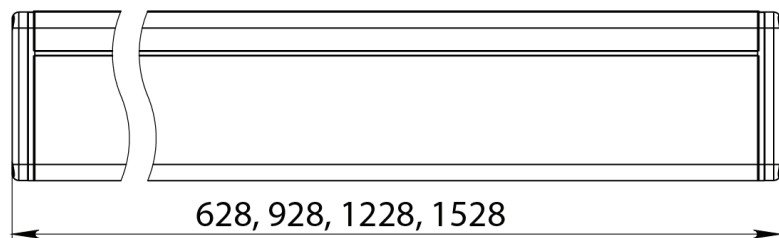

4200
ЛМ

75Вт

5200
ЛМ

ДОСТУПНЫЕ КСС

Опциональный
противослепящий экран

Регулировка угла наклона
светильника

Проходные светильники, герметичные разъемы мама/папа

Рассеиватель выполнен из закаленного стекла