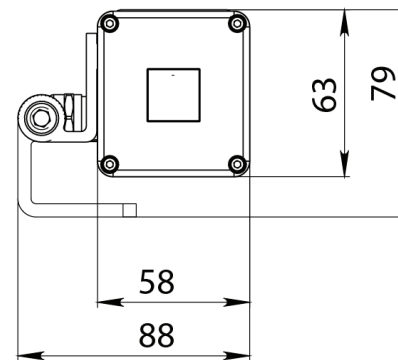

4200
ЛМ

75Вт

5200
ЛМ

ДОСТУПНЫЕ КСС

Опциональный
противослепящий экран

Регулировка угла наклона
светильника

Проходные светильники, герметичные разъемы мама/папа

Рассеиватель выполнен из закаленного стекла