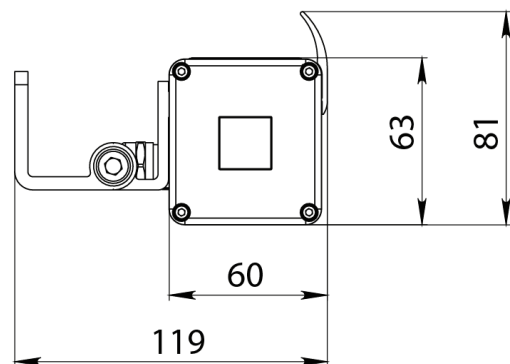

4200
ЛМ

75Вт

5200
ЛМ

ДОСТУПНЫЕ КСС

Опциональный
противослепящий экран

Регулировка угла наклона
светильника

Проходные светильники, герметичные разъемы мама/папа

Рассеиватель выполнен из закаленного стекла