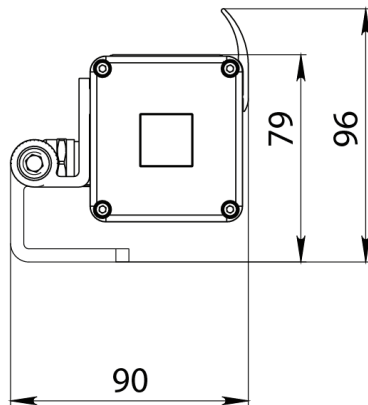

4200
ЛМ

75Вт

5200
ЛМ

ДОСТУПНЫЕ КСС

Опциональный
противослепящий экран

Регулировка угла наклона
светильника

Проходные светильники, герметичные разъемы мама/папа

Рассеиватель выполнен из закаленного стекла