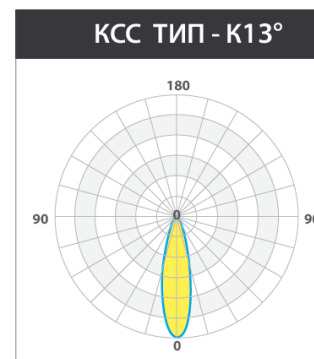

ДОСТУПНЫЕ КСС