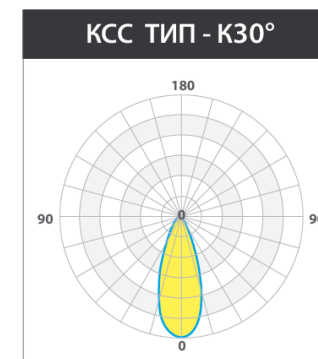

ДОСТУПНЫЕ КСС