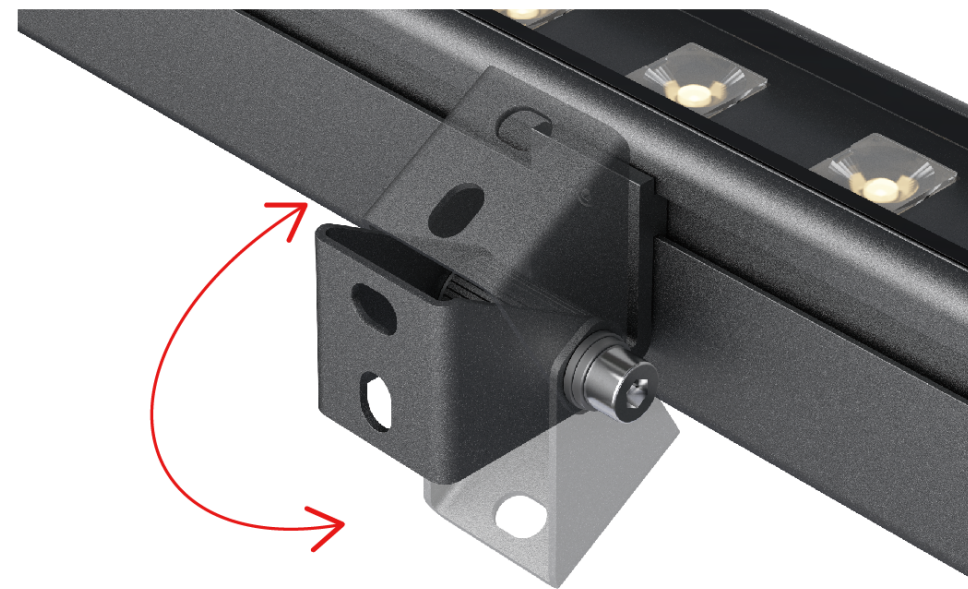

4200
ЛМ

75Вт

5200
ЛМ

ДОСТУПНЫЕ КСС

Опциональный
противослепящий экран

Регулировка угла наклона
светильника

Проходные светильники, герметичные разъемы мама/папа

Рассеиватель выполнен из закаленного стекла

Широкие возможности регулировки

Управление по каналу DMX

Комфортный свет, возмось установить шторку

Корпус светильника выполнен из алюминиевого сплава

Быстрое надежное подключение

Высокая степень защиты от воздействия окружающей среды