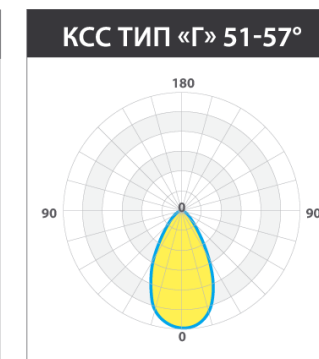

ДОСТУПНЫЕ КСС