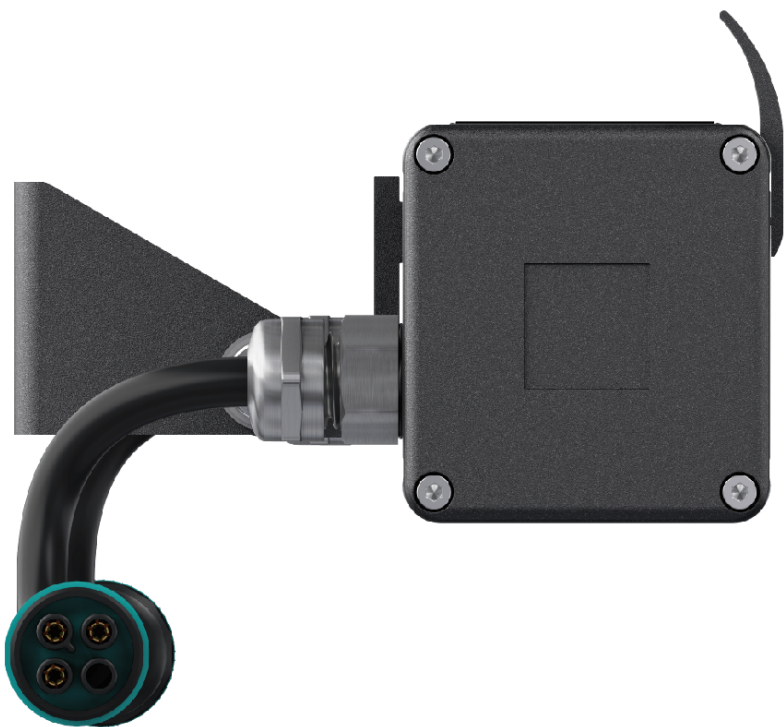

АРХИТЕКТОР RGBW 2.0

светильники для архитектурного освещения

АРХИТЕКТОР RGBW 2.0

30Вт

2100
ЛМ

45Вт

3100
ЛМ

60Вт

4200
ЛМ

75Вт

5200
ЛМ

ДОСТУПНЫЕ КСС

Опциональный
противослепящий экран

Регулировка угла наклона
светильника

Проходные светильники, герметичные разъемы мама/папа

Рассеиватель выполнен из закаленного стекла

Широкие возможности регулировки

Управление по каналу DMX

Комфортный свет, возмось установить шторку

Корпус светильника выполнен из алюминиевого сплава

Быстрое надежное подключение

Высокая степень защиты от воздействия окружающей среды