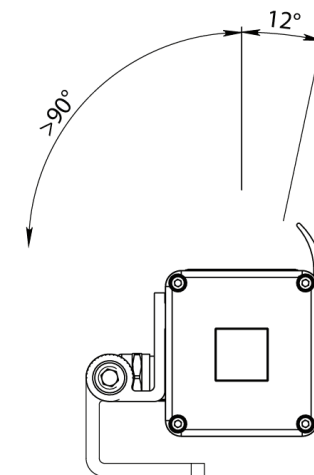

4200
ЛМ

75Вт

5200
ЛМ

ДОСТУПНЫЕ КСС

Опциональный
противослепящий экран

Регулировка угла наклона
светильника

Проходные светильники, герметичные разъемы мама/папа

Рассеиватель выполнен из закаленного стекла