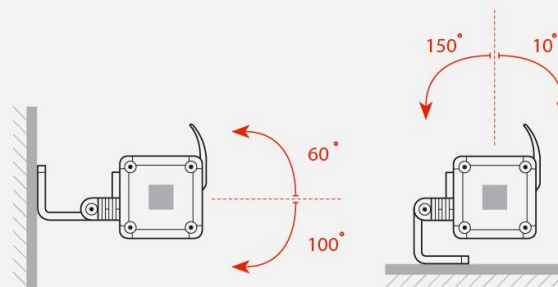

Управление по каналу DMX

Комфортный свет, возмось установить шторку